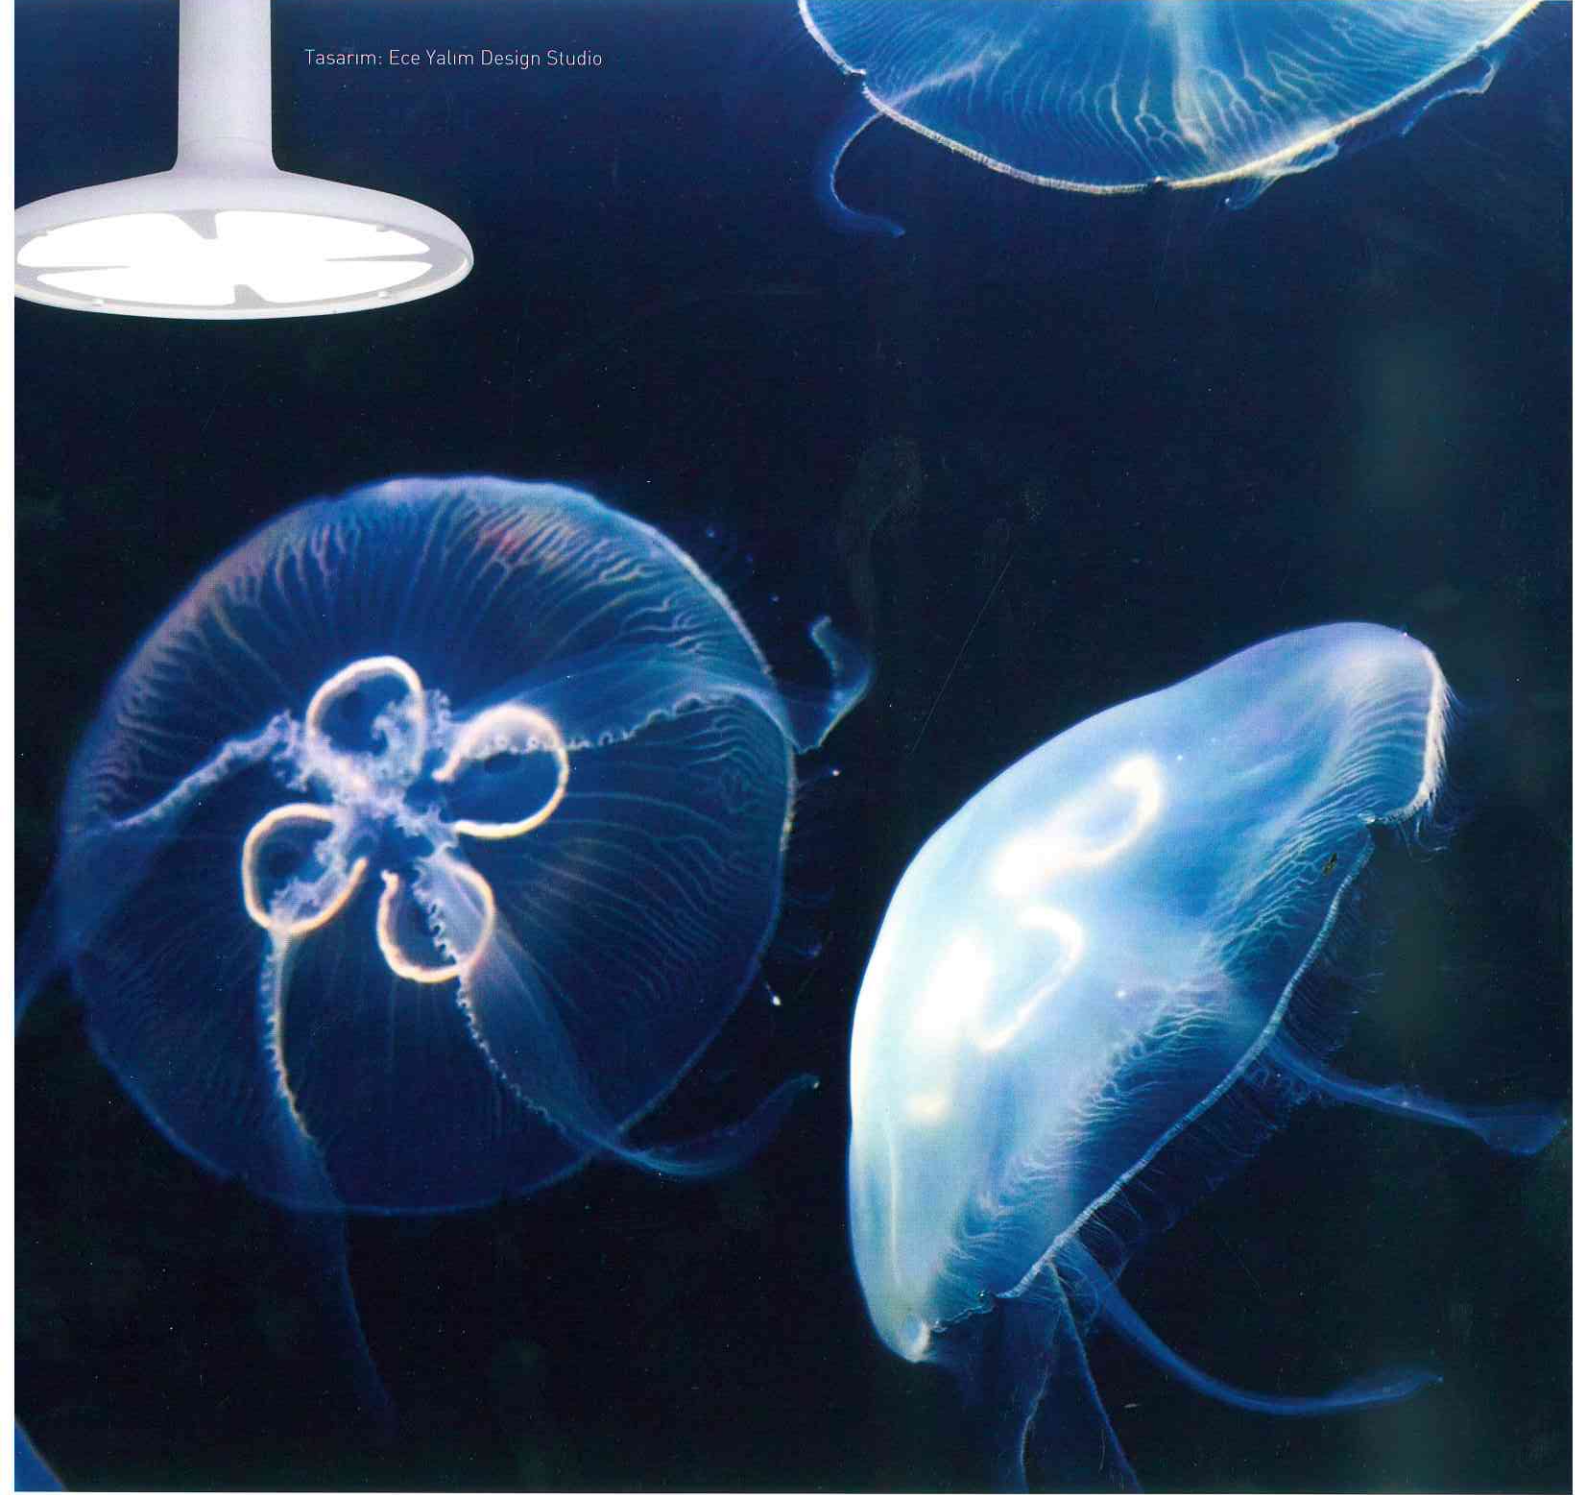

# DROOP

GELECEĞE PARLAK BİR TASARIM

LED teknolojisinin ulaştığı en ince silüetlerden birine sahip olan Droop, 30 cm ve 45 cm çapında aydınlatma alanları oluşturarak kullanıcıya iki ayrı seçenek sunuyor. Çağdaş iç mekan tasarımlarındaki çıplak ve yüksek tavan eğilimine en güzel cevabı veren ve sarkıt aydınlatma armatürlerine yeni bir boyut katan Droop, tasarımın akıcılığını, teknolojinin inceliğiyle buluşturuyor.

Tasarım: Ece Yalın Design Studio

ARLIGHT

"ışığın arkasında"