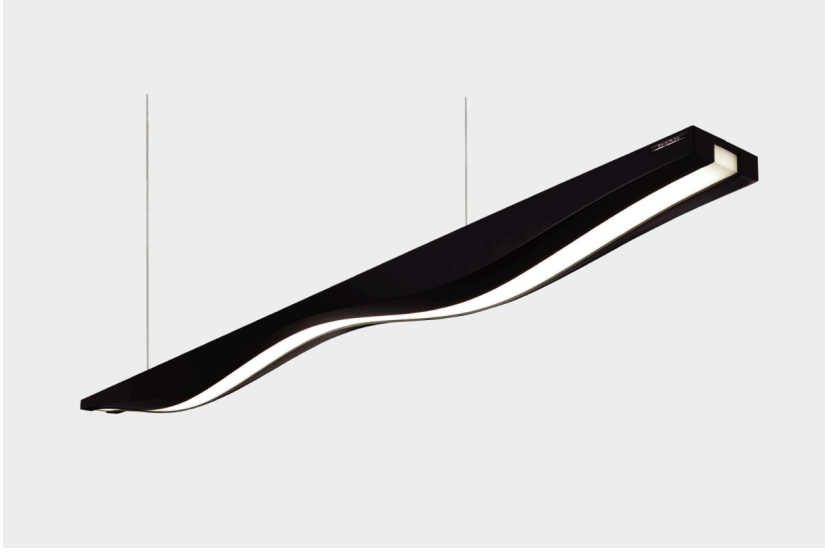

KomboSS

Gövde

5 Gloss mat siyah yaş boyalı ABS.

Difüzör

Homojen ışık dağılımı sağlayan, yüksek ışık geçirgenliğine sahip, kamaşma önleyici mikro-prizmatik difüzör.

Led

L90 \geq 100.000 saat, yüksek etkinlik faktörüne ve renksel geriverime sahip double chip led.

Sürücü

Sabit akım çıkışlı, yüksek geri verimli, Pf \geq 0.90.

Tip Kodu	Güç (w)	CCT (K)	Işık Akısı (lm)	CRI	V/Hz	Ağırlık (Kg)
SKSS.2010.52.30	52	3000	5010	>80	220 - 240 / 50 - 60	5,8
SKSS.2010.54.40	52	4000	5450	>80	220 - 240 / 50 - 60	5,8
SKSS.2010.37.30	37	3000	3270	>80	220 - 240 / 50 - 60	5,8
SKSS.2010.37.40	37	4000	3530	>80	220 - 240 / 50 - 60	5,8