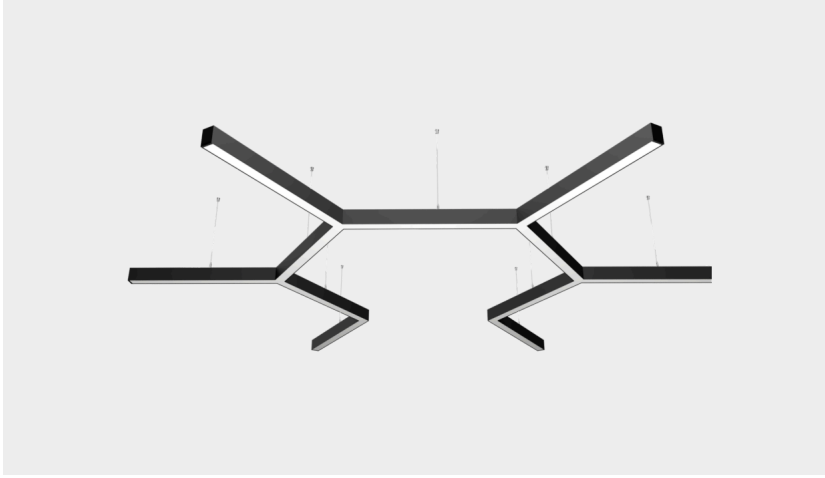

AKROBAT

Ürün

Tip	S 0710 SIM
Kategori	İç Aydınlatma
Renk	Mat Siyah Natürel Eloksallı

Teknik Veri

Işık kaynağı	Mid Power LED
Güç / Lümen	10W (Sürücü dahil Edilmemiştir.) / 800lm (4000K)
Renk sıcaklığı	4000K
Renksel geri verim	CRI>80
Elektriksel koruma sınıfı	CLASS III
Voltaaj	24V
Işık akısı toleransı	±7%
Güç tüketim toleransı	±7%
LED ömrü	L90B50 > 100.000 h

Diğer Bilgiler

IP koruması	20
Darbe koruması	IK02
Ölçüler (G x Y x U)	48mm x 65mm x 710mm
Optik koruma	Opal Difüzör
Gövde malzemesi	Aluminyum ekstrüzyon Gövde
Difüzör malzemesi	Opal Difüzör
Çalışma ortamı sıcaklığı	0...+35 °C
Performans ortamı sıcaklığı	25 °C

Tip Kodu	Güç (w)	CCT (K)	Işık Akısı (lm)	CRI	V/Hz
LLX546.0.0.00.00	10	4000	800	>80	24V DC
LLX547.0.0.00.00	10	4000	800	>80	24V DC
LLX548.0.0.00.00	10	4000	800	>80	24V DC
LLX549.0.0.00.00	10	4000	800	>80	24V DC
LLX550.0.0.00.00	10	4000	800	>80	24V DC
LLX551.0.0.00.00	10	4000	800	>80	24V DC
LLX557.0.0.00.00	10	4000	800	>80	24V DC
LLX553.0.0.00.00	10	4000	800	>80	24V DC