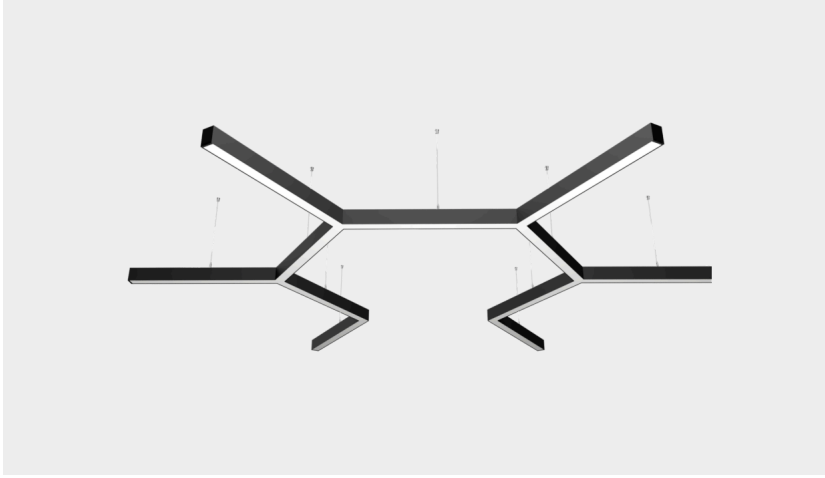

AKROBAT

Ürün

| | |
|----------|-----------------------------|
| Tip | S 0710 SIM |
| Kategori | İç Aydınlatma |
| Renk | Mat Siyah Natürel Eloksallı |

Teknik Veri

| | |
|---------------------------|--|
| Işık kaynağı | Mid Power LED |
| Güç / Lümen | 10W (Sürücü dahil Edilmemiştir.) / 800lm (4000K) |
| Renk sıcaklığı | 4000K |
| Renksel geri verim | CRI>80 |
| Elektriksel koruma sınıfı | CLASS III |
| Voltaaj | 24V |
| Işık akısı toleransı | ±7% |
| Güç tüketim toleransı | ±7% |
| LED ömrü | L90B50 > 100.000 h |

Diğer Bilgiler

| | |
|-----------------------------|----------------------------|
| IP koruması | 20 |
| Darbe koruması | IK02 |
| Ölçüler (G x Y x U) | 48mm x 65mm x 710mm |
| Optik koruma | Opal Difüzör |
| Gövde malzemesi | Aluminyum ekstrüzyon Gövde |
| Difüzör malzemesi | Opal Difüzör |
| Çalışma ortamı sıcaklığı | 0...+35 °C |
| Performans ortamı sıcaklığı | 25 °C |

| Tip Kodu | Güç (w) | CCT (K) | Işık Akısı (lm) | CRI | V/Hz |
|------------------|---------|---------|-----------------|-----|--------|
| LLX546.0.0.00.00 | 10 | 4000 | 800 | >80 | 24V DC |
| LLX547.0.0.00.00 | 10 | 4000 | 800 | >80 | 24V DC |
| LLX548.0.0.00.00 | 10 | 4000 | 800 | >80 | 24V DC |
| LLX549.0.0.00.00 | 10 | 4000 | 800 | >80 | 24V DC |
| LLX550.0.0.00.00 | 10 | 4000 | 800 | >80 | 24V DC |
| LLX551.0.0.00.00 | 10 | 4000 | 800 | >80 | 24V DC |
| LLX557.0.0.00.00 | 10 | 4000 | 800 | >80 | 24V DC |
| LLX553.0.0.00.00 | 10 | 4000 | 800 | >80 | 24V DC |