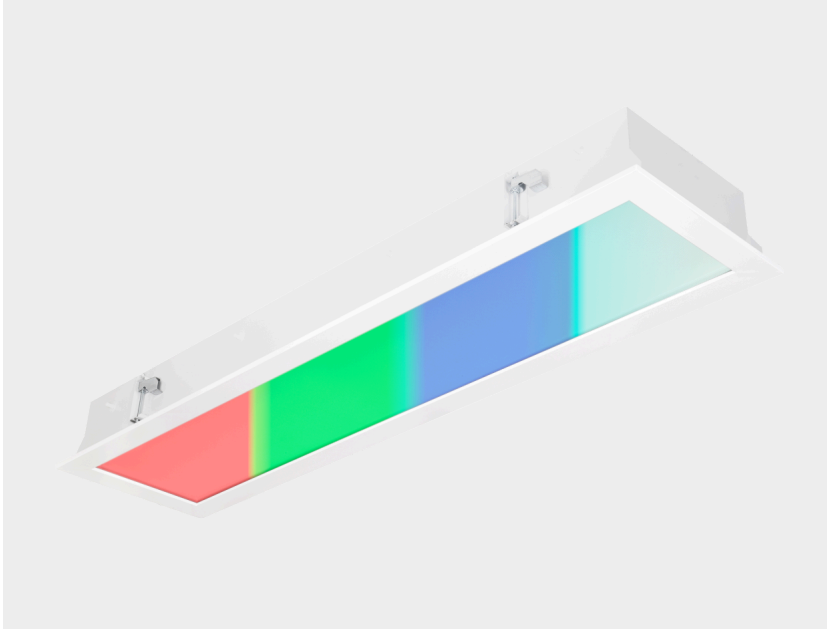

E 3012 HYM- RGBW

Hylum RGBW, ışık kaynağını değiştirebilme özelliğine sahip olduğundan çok geniş bir kullanım alanı sağlıyor. Pratik montaj parçalarıyla ve montaj şekliyle kolayca kurulum yapılabilir. IP korumasına sahip bir ürün olarak; görünür yüzeyde hiçbir cıvata vb. bağlantı parçaları olmadığından görsel estetiği bozmuyor, sadelik ve şıklıktan ödün vermiyor.

Ürün

Tip	E 3012 HYM-RGBW
Tip Kodu	EHYM.3012.92.RGB40.90
Kategori	İç Aydınlatma
Renk	Beyaz (RAL 9016)

Teknik Veri

Işık Kaynağı	Mid Power LED
Güç / Lümen	35W / 2800 lm (White Channel) 92W (Total Watt)
Renk Sıcaklığı	RGB/4000K
Renksel Geri Verim	CRI>90
Elektriksel Koruma Sınıfı	CLASS I
Voltaj	220V/240V
Frekans	50/60 Hz
Işık Akısı Toleransı	±7%
Güç Tüketim Toleransı	±7%
LED ömrü	L90B50 > 100.000 h

Diğer Bilgiler

IP Koruması	IP65/54
Darbe Koruması	IK08
Ağırlık	12 kg
Ölçüler (G x Y x U)	295mm x 1195mm x 121mm
Optik Koruma	Temperli Cam
Gövde malzemesi	Antibakteriyel elektrostatik toz boyalı DKP sac gövde ve alüminyum çerçeve
Difüzör malzemesi	UV ışınlarına dayanıklı, sarılmaz, homojen ışık dağılımı sağlayan mikro prizmatik akrilik difüzör
Çalışma ortamı sıcaklığı	-25...+35 °C