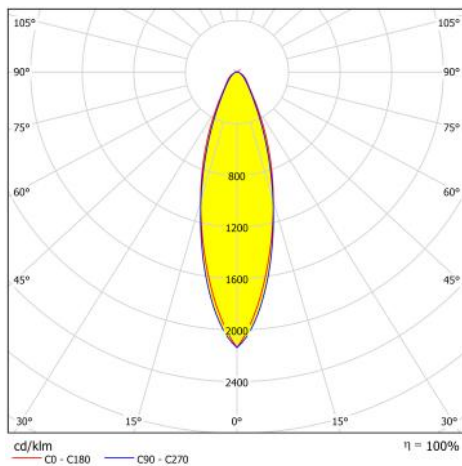

Type Code	Power (w)	CCT (K)	Light Output (lm)	CRI	V/Hz	Weight (Kg)	Beam Angle	L1 (mm)	L2 (mm)
1500.4520.55.30	55	3000	4950	>80	24V DC	1,42	20°/45°	1490	900
SDRUB.G. 300.27.11.30	11	3000	805	>80	24V DC	0,37	27°	307	
SDRUB.G. 300.38.11.30	11	3000	805	>80	24V DC	0,37	38°	307	
SDRUB.G. 300.4520.11.30	11	3000	760	>80	24V DC	0,37	20°/45°	307	
SDRUB.G. 600.27.23.30	23	3000	1620	>80	24V DC	0,7	27°	604	325
SDRUB.G. 600.38.23.30	23	3000	1620	>80	24V DC	0,7	38°	604	325
SDRUB.G. 600.27.4520.30	23	3000	1520	>80	24V DC	0,7	20°/45°	604	325
SDRUB.G. 900.27.33.30	33	3000	2500	>80	20°/45°	1	27°	991	617
SDRUB.G. 900.38.33.30	33	3000	2420	>80	24V DC	1	38°	991	617
SDRUB.G. 900.4520.33.30	33	3000	2240	>80	24V DC	1	20°/45°	991	617
SDRUB.G. 1200.27.44.30	44	3000	3580	>80	24V DC	1,4	27°	1197	750
SDRUB.G. 1200.38.44.30	44	3000	3580	>80	24V DC	1,4	38°	1197	750
SDRUB.G. 1200.4520.44.30	44	3000	2430	>80	24V DC	1,4	20°/45°	1197	750
SDRUB.G. 1500.27.55.30	55	3000	4030	>80	24V DC	1,7	27°	1492	900
SDRUB.G. 1500.38.55.30	55	3000	4030	>80	24V DC	1,7	38°	1492	900
SDRUB.G. 1500.4520.55.30	55	3000	3540	>80	24V DC	1,7	20°/45°	1492	900