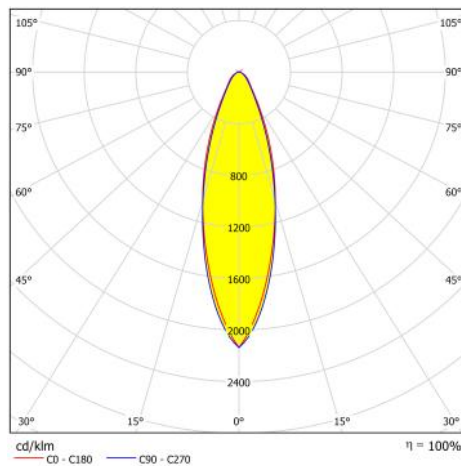

Type Code	Power (w)	CCT (K)	Light Output (lm)	CRI	V/Hz	Weight (Kg)	Beam Angle	L1 (mm)	L2 (mm)
1500.4520.55.30	55	3000	4950	>80	24V DC	1,42	20°/45°	1490	900
SDRUB.G. 300.27.11.30	11	3000	805	>80	24V DC	0,37	27°	307	
SDRUB.G. 300.38.11.30	11	3000	805	>80	24V DC	0,37	38°	307	
SDRUB.G. 300.4520.11.30	11	3000	760	>80	24V DC	0,37	20°/45°	307	
SDRUB.G. 600.27.23.30	23	3000	1620	>80	24V DC	0,7	27°	604	325
SDRUB.G. 600.38.23.30	23	3000	1620	>80	24V DC	0,7	38°	604	325
SDRUB.G. 600.27.4520.30	23	3000	1520	>80	24V DC	0,7	20°/45°	604	325
SDRUB.G. 900.27.33.30	33	3000	2500	>80	20°/45°	1	27°	991	617
SDRUB.G. 900.38.33.30	33	3000	2420	>80	24V DC	1	38°	991	617
SDRUB.G. 900.4520.33.30	33	3000	2240	>80	24V DC	1	20°/45°	991	617
SDRUB.G. 1200.27.44.30	44	3000	3580	>80	24V DC	1,4	27°	1197	750
SDRUB.G. 1200.38.44.30	44	3000	3580	>80	24V DC	1,4	38°	1197	750
SDRUB.G. 1200.4520.44.30	44	3000	2430	>80	24V DC	1,4	20°/45°	1197	750
SDRUB.G. 1500.27.55.30	55	3000	4030	>80	24V DC	1,7	27°	1492	900
SDRUB.G. 1500.38.55.30	55	3000	4030	>80	24V DC	1,7	38°	1492	900
SDRUB.G. 1500.4520.55.30	55	3000	3540	>80	24V DC	1,7	20°/45°	1492	900