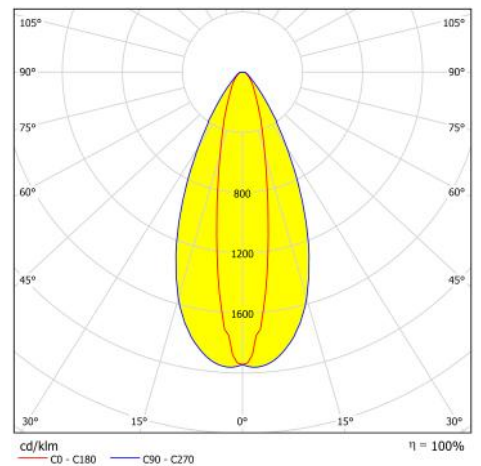

Type Code	Power (w)	CCT (K)	Light Output (lm)	CRI	V/Hz	Weight (Kg)	Beam Angle	L1 (mm)	L2 (mm)
1500.4520.55.30	55	3000	4950	>80	24V DC	1,42	20°/45°	1490	900
SDRUB.G. 300.27.11.30	11	3000	805	>80	24V DC	0,37	27°	307	
SDRUB.G. 300.38.11.30	11	3000	805	>80	24V DC	0,37	38°	307	
SDRUB.G. 300.4520.11.30	11	3000	760	>80	24V DC	0,37	20°/45°	307	
SDRUB.G. 600.27.23.30	23	3000	1620	>80	24V DC	0,7	27°	604	325
SDRUB.G. 600.38.23.30	23	3000	1620	>80	24V DC	0,7	38°	604	325
SDRUB.G. 600.27.4520.30	23	3000	1520	>80	24V DC	0,7	20°/45°	604	325
SDRUB.G. 900.27.33.30	33	3000	2500	>80	20°/45°	1	27°	991	617
SDRUB.G. 900.38.33.30	33	3000	2420	>80	24V DC	1	38°	991	617
SDRUB.G. 900.4520.33.30	33	3000	2240	>80	24V DC	1	20°/45°	991	617
SDRUB.G. 1200.27.44.30	44	3000	3580	>80	24V DC	1,4	27°	1197	750
SDRUB.G. 1200.38.44.30	44	3000	3580	>80	24V DC	1,4	38°	1197	750
SDRUB.G. 1200.4520.44.30	44	3000	2430	>80	24V DC	1,4	20°/45°	1197	750
SDRUB.G. 1500.27.55.30	55	3000	4030	>80	24V DC	1,7	27°	1492	900
SDRUB.G. 1500.38.55.30	55	3000	4030	>80	24V DC	1,7	38°	1492	900
SDRUB.G. 1500.4520.55.30	55	3000	3540	>80	24V DC	1,7	20°/45°	1492	900