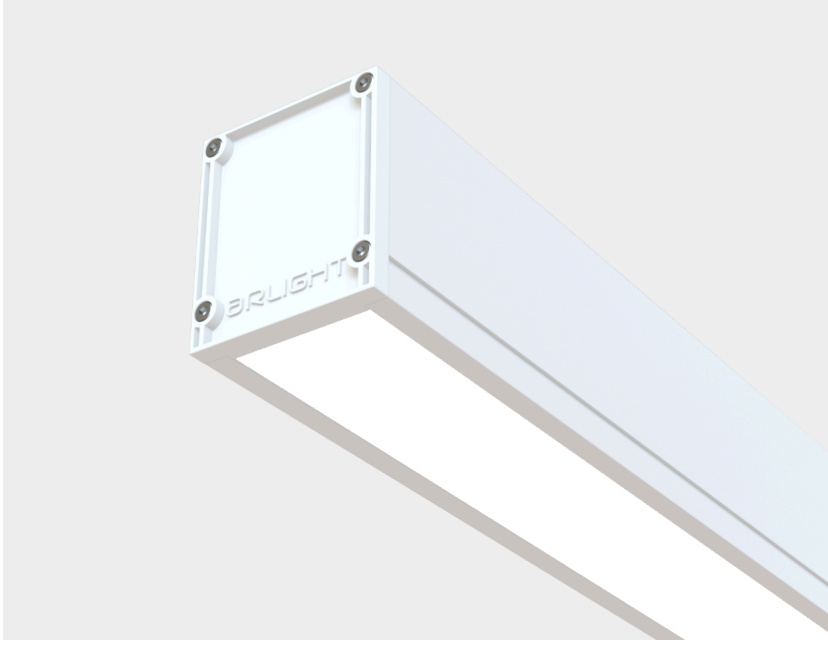

FORTA+

Sadelğin ve şıklığın uyumu Forta ile tanışın. Alüminyum etanj ürünü olan Forta ince düşünülmüş optimum tasarıma sahip ve oldukça ekonomiktir. Metro istasyonları, genel endüstriyel alanlar, depo ve nemli hacimlerde kullanılabilir. Dilerseniz ofis ortamınızda ya da şıklıktan ödün vermeyeceğiniz mutfağınızda tercih edebilirsiniz. 60 cm'den 150 cm'ye kadar dört farklı boydan dilediğinizi seçin. Düz lensli ürünlere göre daha verimli ve mükemmel derecede homojen görünümüne sahiptir. Pratik ve kolay kurulum imkânı sunar. Endüstriyel alanlarınızın modern bakış açısı hızıca yerini almaya hazır.

Gövde

Alüminyum ekstrüzyon profil

Difüzör

Homojen ışık dağılımı sağlayan, opal beyaz akrilik difüzör

Led

Yüksek etkinlik faktörüne ve renksel geriverime sahip mid power led
L90 \geq 100.000 saat

Sürücü

Sabit akım çıkışlı sisteme sahip yüksek geri verimli
Pf>0.90