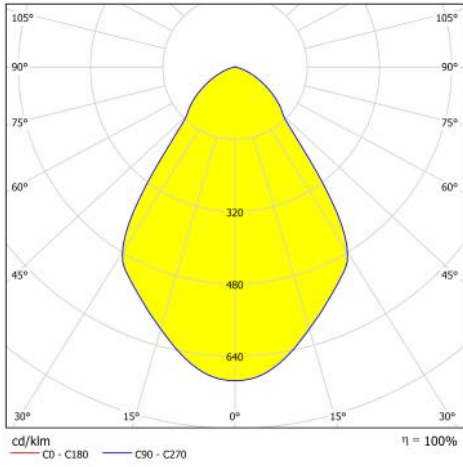

DGMRW.120.20.40.19

DGMRW.120.20.40.75