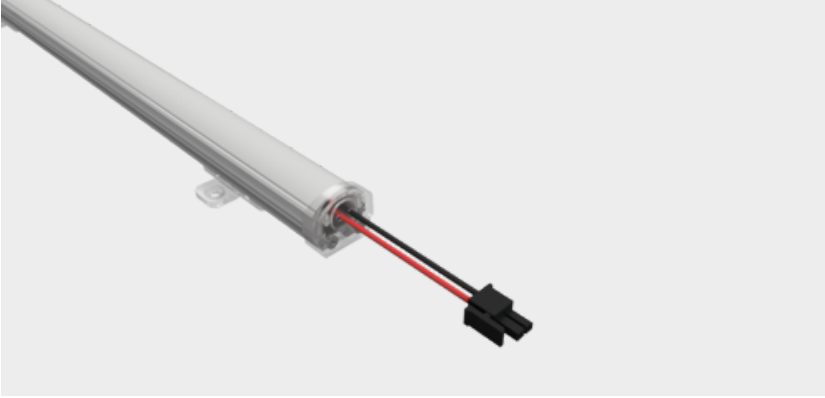

# SD1000CVI (ÖZEL)

Et reyonlarında sergilenen dilimlenmiş etlerin raf ömrünü uzatan ve etkileyici teşhirler için ürettiğimiz özel pembe ışığa sahip ürünümüzü kullanmanızı öneriyoruz.

## Ürün

Tip	SD1000CVI (ÖZEL) LSX805.0.0.00.00
Kategori	İç Aydınlatma
Renk	Mat Natürel Eloksallı

## Teknik Veri

Işık kaynağı	Mid Power LED
Güç / Lümen	13W (Sürücü dahil Edilmemiştir.) / 867lm
Renk sıcaklığı	2100K
Renksel geri verim	CRI>60
Elektriksel koruma sınıfı	CLASS III
Voltaj	24V
Işık akısı toleransı	±7%
Güç tüketim toleransı	±7%
LED ömrü	L70 > 50.000 h

## Diğer Bilgiler

IP koruması	20
Darbe koruması	IK02
Ölçüler (G x Y x U)	27mm x 20mm x 1000mm
Optik koruma	Opal Difüzör
Gövde malzemesi	Alüminyum ekstrüzyon Gövde
Difüzör malzemesi	Opal Difüzör
Çalışma ortamı sıcaklığı	0...+35 °C
Performans ortamı sıcaklığı	25 °C