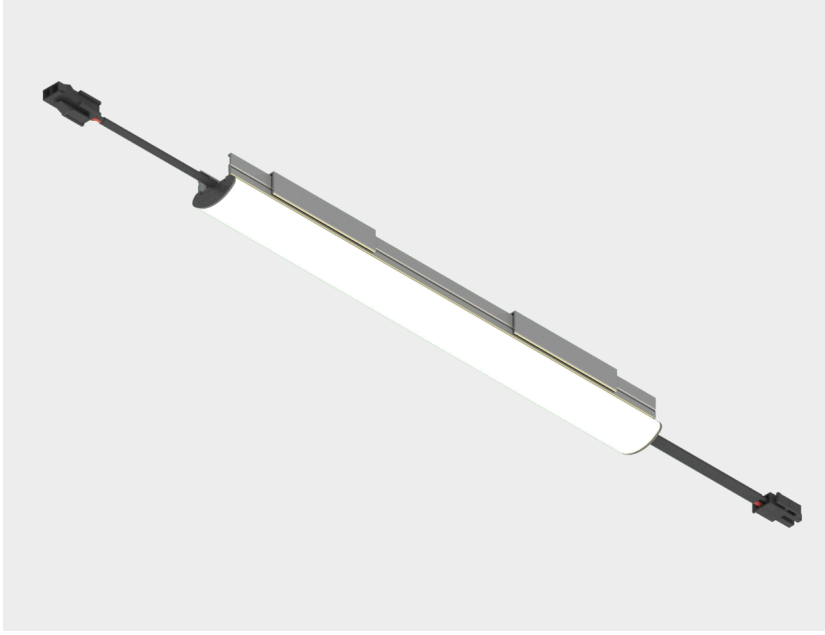

### Gövde

Mat natürel eloksallı, alüminyum ekstrüzyon profil ve çelik montaj aksesuarı. Alüminyum sonlama kapağı.

### Difüzör

Homojen ışık dağılımı sağlayan, opal beyaz polikarbon difüzör.

### LED

L90  $\geq$ 100.000 saat, yüksek etkinlik faktörüne ve renksel geriverime sahip mid power led.

### Sürücü

24V harici tip. Sabit akım çıkışlı sisteme sahip yüksek verimli led sürücüsü.

\*Andz.

Tip Kodu	Güç (w)	CCT (K)	Işık Akısı (lm)	CRI	V/Hz	Ağırlık (Kg)	Montaj Ölçüsü (mm)
SD0250CVU.05.30	5	3000	320	>80	220 - 240 / 50 - 60	0,1	250
SD0500CVU.10.30	10	3000	640	80	220 - 240 / 50 - 60	0,2	500
SD1000CVU.20.30	20	3000	1250	>80	220 - 240 / 50 - 60	0,4	1000
SD1250CVU.25.30	25	3000	1250	>80	220 - 240 / 50 - 60	0,5	1250
SD1750CVU.35.30	35	3000	2250	>80	220 - 240 / 50 - 60	0,7	1750
SD2000CVU.42.30	42	3000	2550	>80	220 - 240 / 50 - 60	0,8	2000