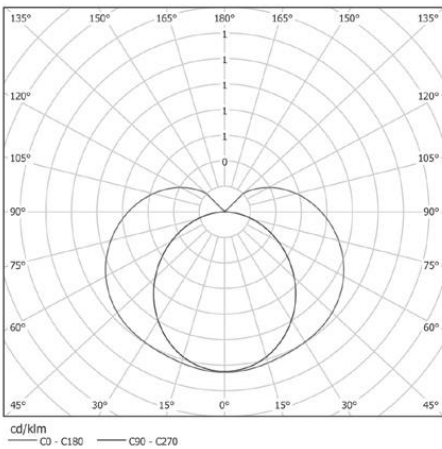

SP 0600 AYN

Gövde

Alüminyum ekstrüzyon profil ve çelik montaj aksesuarlı.

DifüzörHomojen ışık dağılımı sağlayan, opal beyaz polikarbon difüzör.

Led

L90 \geq 100.000 saat, yüksek etkinlik faktörüne ve renksel geriverime sahip mid power.

SürücüSabit akım çıkışlı sisteme sahip yüksek geriverimli, P_f \geq 0.90.

Renk* Mat naturel eloksallı, sonlamalar gri boyalı
* Beyaz (RAL 9016)

Tip Kodu	Güç (w)	CCT (K)	Işık Akısı (lm)	CRI	V/Hz	Ağırlık (Kg)	L (mm)
SPAYN.600.14.30	14	3000	1250	>80	220 - 240 / 50 - 60	0,9	620
SPAYN.600.14.40	14	4000	1320	>80	220 - 240 / 50 - 60	0,9	620
SPAYN.900.20.30	20	3000	1870	>80	220 - 240 / 50 - 60	1,2	900
SPAYN.900.20.40	20	4000	1990	>80	220 - 240 / 50 - 60	1,2	900
SPAYN.1200.27.30	27	3000	2490	>80	220 - 240 / 50 - 60	1,5	1180
SPAYN.1200.27.40	27	4000	2650	>80	220 - 240 / 50 - 60	1,5	1180
SPAYN.1500.34.30	34	3000	3110	>80	220 - 240 / 50 - 60	1,7	1460
SPAYN.1500.34.40	34	4000	3310	>80	220 - 240 / 50 - 60	1,7	1460