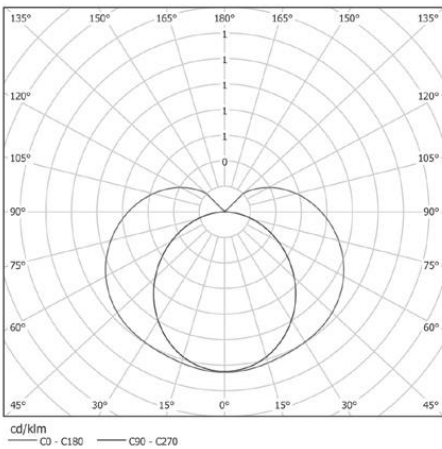

SP 0600 AYN

Gövde

Alüminyum ekstrüzyon profil ve çelik montaj aksesuarlı.

DifüzörHomojen ışık dağılımı sağlayan, opal beyaz polikarbon difüzör.

Led

L90 \geq 100.000 saat, yüksek etkinlik faktörüne ve renksel geriverime sahip mid power.

SürücüSabit akım çıkışlı sisteme sahip yüksek geriverimli, P \geq 0.90.

Renk* Mat naturel eloksallı, sonlamalar gri boyalı
* Beyaz (RAL 9016)

| Tip Kodu | Güç (w) | CCT (K) | Işık Akısı (lm) | CRI | V/Hz | Ağırlık (Kg) | L (mm) |
|------------------|---------|---------|-----------------|-----|---------------------|--------------|--------|
| SPAYN.600.14.30 | 14 | 3000 | 1250 | >80 | 220 - 240 / 50 - 60 | 0,9 | 620 |
| SPAYN.600.14.40 | 14 | 4000 | 1320 | >80 | 220 - 240 / 50 - 60 | 0,9 | 620 |
| SPAYN.900.20.30 | 20 | 3000 | 1870 | >80 | 220 - 240 / 50 - 60 | 1,2 | 900 |
| SPAYN.900.20.40 | 20 | 4000 | 1990 | >80 | 220 - 240 / 50 - 60 | 1,2 | 900 |
| SPAYN.1200.27.30 | 27 | 3000 | 2490 | >80 | 220 - 240 / 50 - 60 | 1,5 | 1180 |
| SPAYN.1200.27.40 | 27 | 4000 | 2650 | >80 | 220 - 240 / 50 - 60 | 1,5 | 1180 |
| SPAYN.1500.34.30 | 34 | 3000 | 3110 | >80 | 220 - 240 / 50 - 60 | 1,7 | 1460 |
| SPAYN.1500.34.40 | 34 | 4000 | 3310 | >80 | 220 - 240 / 50 - 60 | 1,7 | 1460 |