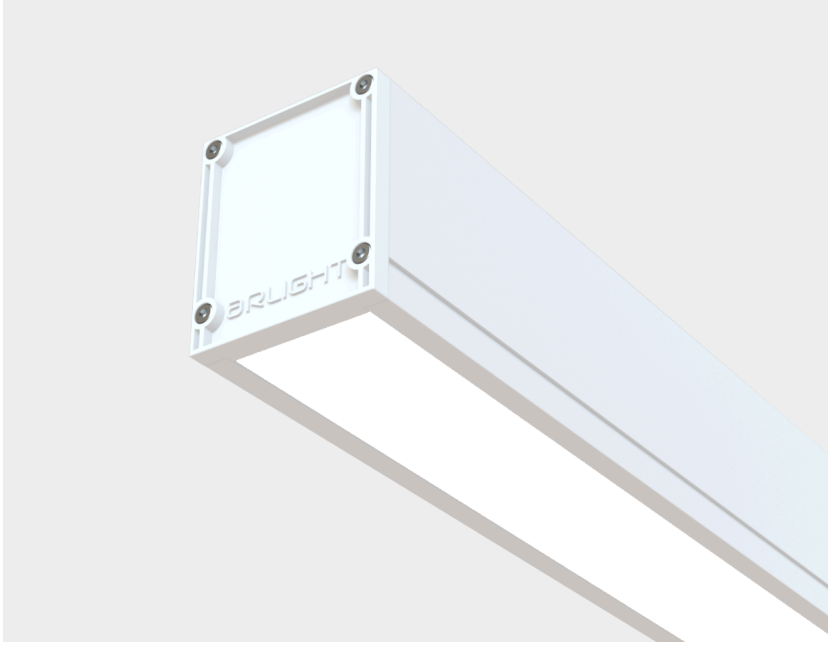

# FORTA

Sadelğin ve şıklığın uyumu Forta ile tanışın. Alüminyum etanj ürünü olan Forta ince düşünülmüş optimum tasarıma sahip ve oldukça ekonomiktir. Metro istasyonları, genel endüstriyel alanlar, depo ve nemli hacimlerde kullanılabilir. Dilerseniz ofis ortamınızda ya da şıklıktan ödün vermeyeceğiniz mutfağınızda tercih edebilirsiniz. 60 cm'den 150 cm'ye kadar dört farklı boydan dilediğinizi seçin. Düz lensli ürünlere göre daha verimli ve mükemmel derecede homojen görünüme sahiptir. Pratik ve kolay kurulum imkânı sunar. Endüstriyel alanlarınızın modern bakış açısı hızlıca yerini almaya hazır.

## Gövde

Alüminyum ekstrüzyon profil

## Difüzör

Homojen ışık dağılımı sağlayan, opal beyaz akrilik difüzör